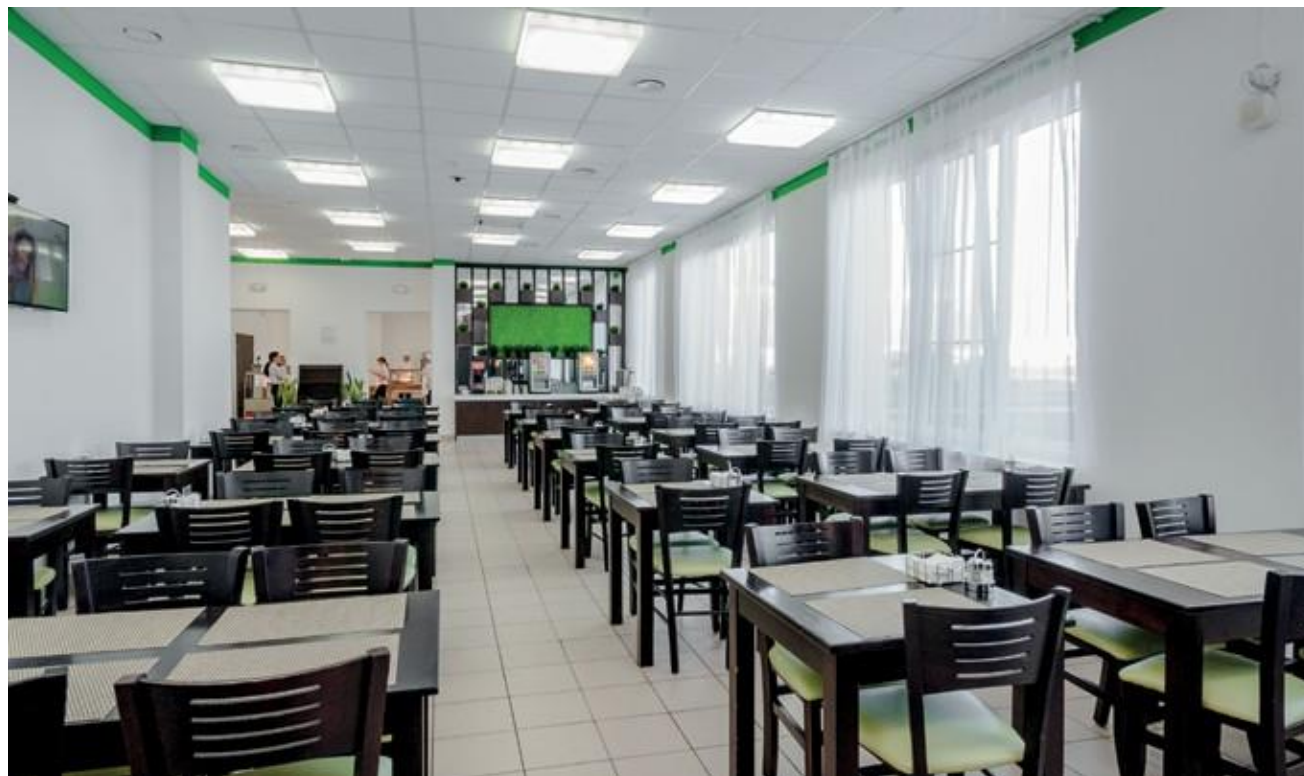

## РЕСТОРАН «ЛИРА»

Основной ресторан отеля предлагает гостям разнообразное питание по системе «шведский стол».