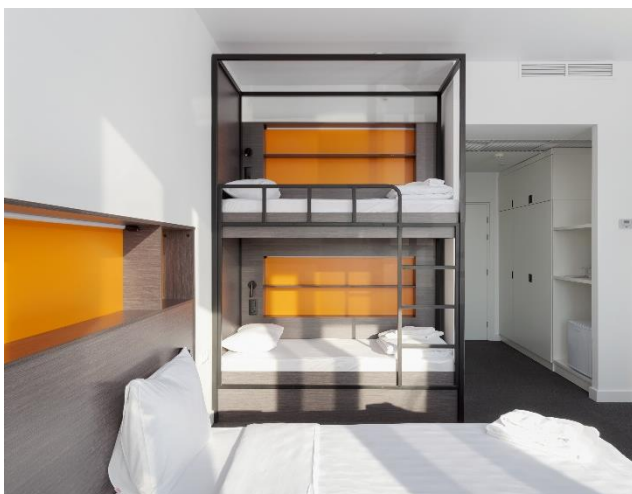

СТАНДАРТ 4-местный с двухъярусной кроватью

Площадь: 29 м²
Комнат: 1

x4

Олимпийский парк,
Кавказские горы,
трасса Формула 1, вн. двор

Оснащение номера:

- 4 местное размещение
- одна двуспальная или две односпальные кровати и одна двухъярусная кровать
- индивидуальная система климат-контроля
- телевизор и спутниковое TV
- телефон, мини-холодильник
- чайник и чайная станция (чай, сахар)
- фен, мыло, гель/шампунь в дозаторе
- комплект полотенец, тапочки
- бланк для заказа услуг прачечной

По запросу:

- детский манеж, швейный набор, салфетка и рожок для обуви

Дополнительно оплачивается:

- дополнительная кровать, халат, зубные и бритвенные наборы, доп. принадлежности