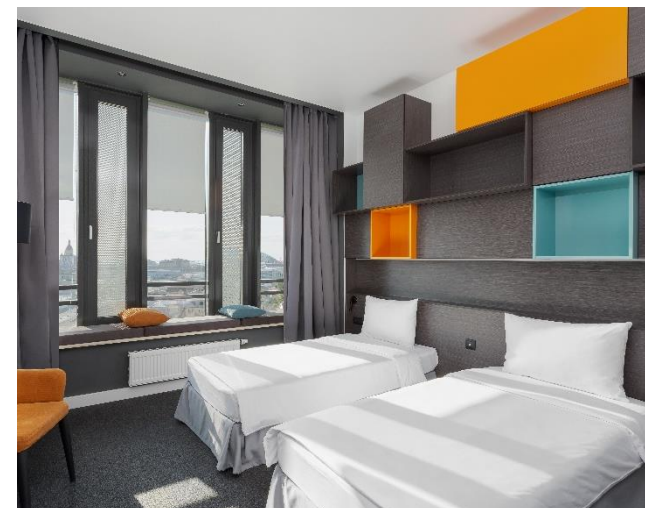

DELTA SIRIUS

Комфортабельное здание в стиле хай-тек рядом с трассой Формулы 1, все номера с дизайнерским оформлением. Отель открыт в 2020 году.

Из окон открываются панорамные виды на Кавказские горы, Олимпийский парк или трассу Формула 1.