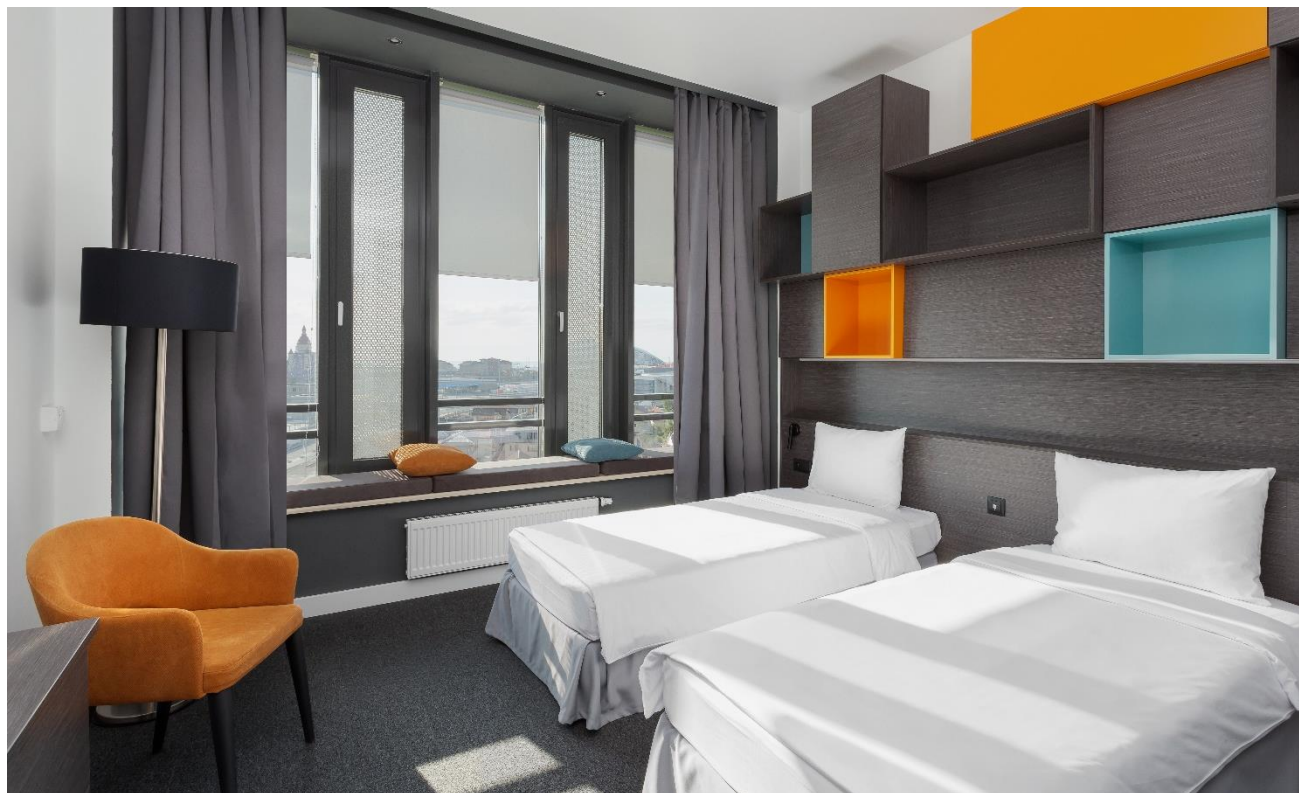

СТУДИЯ

Площадь: 29 м²
Комнат: 1

x2

Олимпийский парк,
Кавказские горы,
трасса Формула 1, вн. двор

Оснащение номера:

- 1, 2 местное размещение
- одна двуспальная или две односпальные кровати
- индивидуальная система климат-контроля
- телевизор, телефон и спутниковое TV
- кухонный гарнитур без варочной поверхности и барная стойка
- мини-холодильник, микроволновая печь, комплект посуды на 2 персоны
- чайник и чайная станция (чай, сахар)
- фен, мыло, гель/шампунь в дозаторе
- комплект полотенец, тапочки
- бланк для заказа услуг прачечной

По запросу:

- детский манеж, швейный набор, салфетка и рожок для обуви

Дополнительно оплачивается:

- дополнительная кровать, халат, зубные и бритвенные наборы, доп. принадлежности