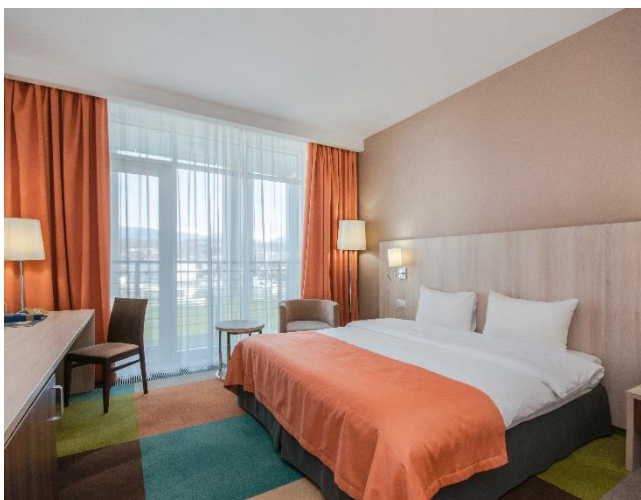

Во всех номерах есть балконы, с которых открываются панорамные виды на Чёрное море, Олимпийский парк и Кавказские горы.

Возможность проживания с животными позволит взять любимого питомца с собой на отдых.