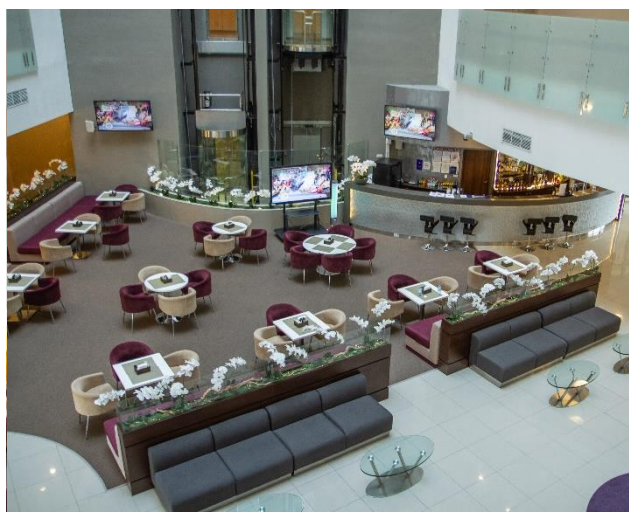

Ω OMEGA SIRIUS

ЛОБИ-БАР

Это сердце отеля.
Здесь встречаются гости, чтобы наметить планы на день, отдохнуть, почитать новости или завести новые знакомства.

В меню бара представлены алкогольные и безалкогольные напитки, закуски и фирменные десерты.