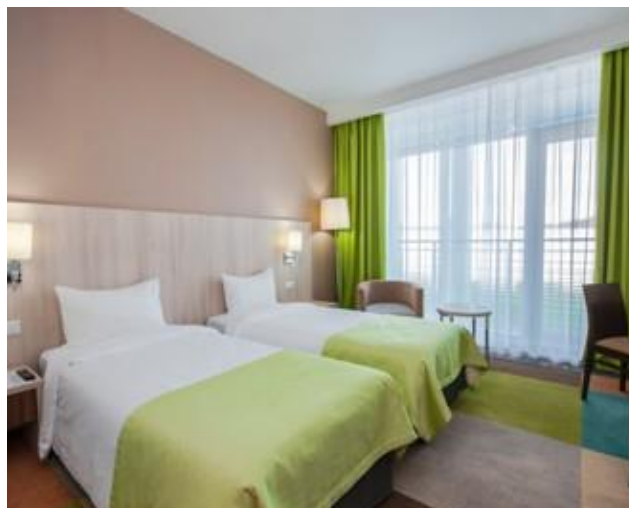

### Оснащение номера:

- 1, 2 местное размещение
- балкон
- одна двуспальная или две односпальные кровати
- индивидуальная система климат-контроля
- телевизор и спутниковое TV
- телефон, сейф
- мини-холодильник
- чайник, чайная станция (чай, сахар)
- фен
- мыло, шампунь, гель для душа
- комплект полотенец
- швейный набор, щетка для одежды, рожек для обуви
- бланк для заказа услуг прачечной