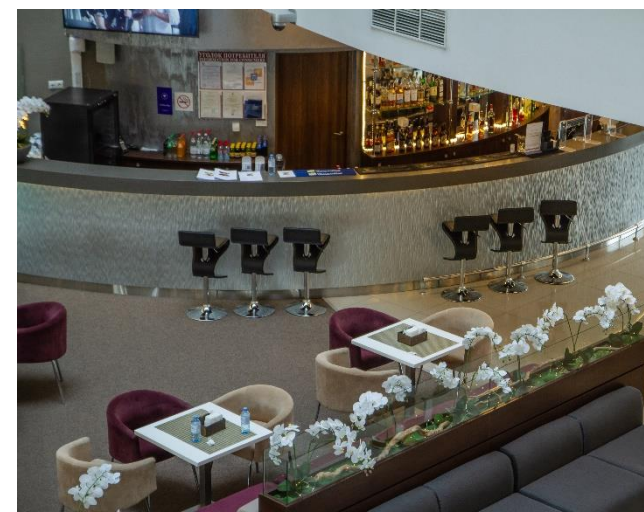

Ω OMEGA SIRIUS

ЛОБИ-БАР

Это сердце отеля.
Здесь встречаются гости, чтобы наметить планы на день, отдохнуть, почитать новости или завести новые знакомства.

В меню бара представлены алкогольные и безалкогольные напитки, закуски и фирменные десерты.