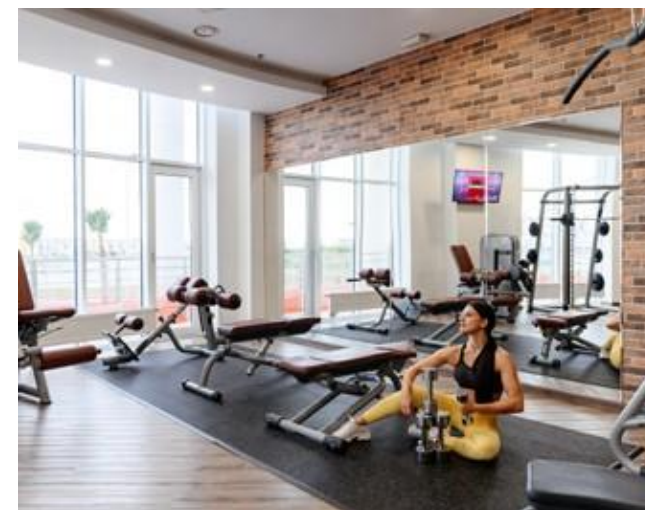

## ТРЕНАЖЕРНЫЙ ЗАЛ

Всем гостям отеля предоставляется бесплатный доступ в тренажерный зал, который работает круглосуточно.

Зал оснащен современными кардио- и силовыми тренажерами, гантелями – то есть, всем необходимым для поддержания отличной физической формы.