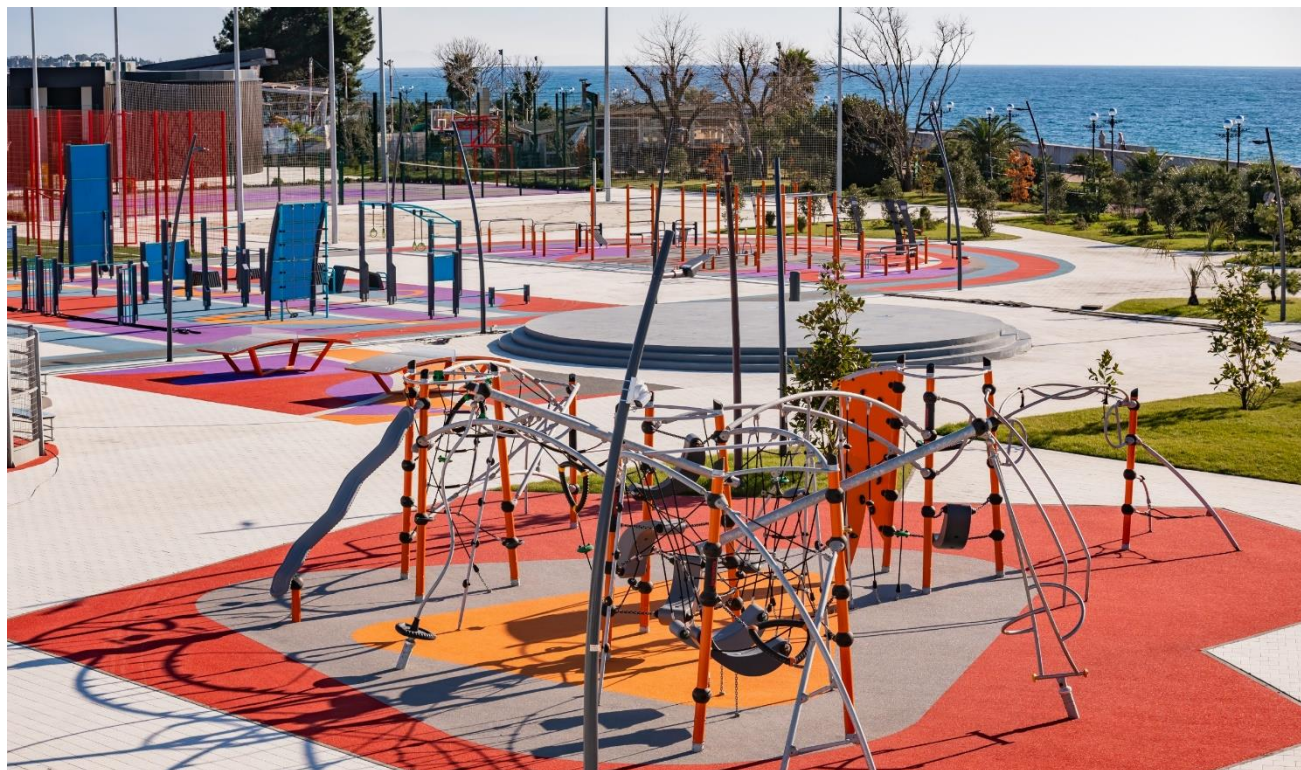

#### Детские программы:

- Анималистическая скульптура
- Юный исследователь
- Школа анимации и 3D-  
графики
- Основы программирования на  
языке Scratch
- Математика: мир вокруг нас
- Юный сити-фермер
- Как оживить робота и другие

## КОНЦЕРТЫ В «СИРИУСЕ»

Концерты в Парке науки и искусства «Сириус» рассчитаны на самые разные вкусы публики – от классической оперы и балета до популярной музыки и экспериментального танца. Вы сможете увидеть и услышать как солистов с мировым именем, так и виртуозов, про которых пока знают лишь ценители.

- 7 площадок для игровых видов спорта
- 5 площадок с уличными тренажерами
- 4 зоны для йоги, танцев, работы и творчества
- Фитнес-центр с открытым бассейном