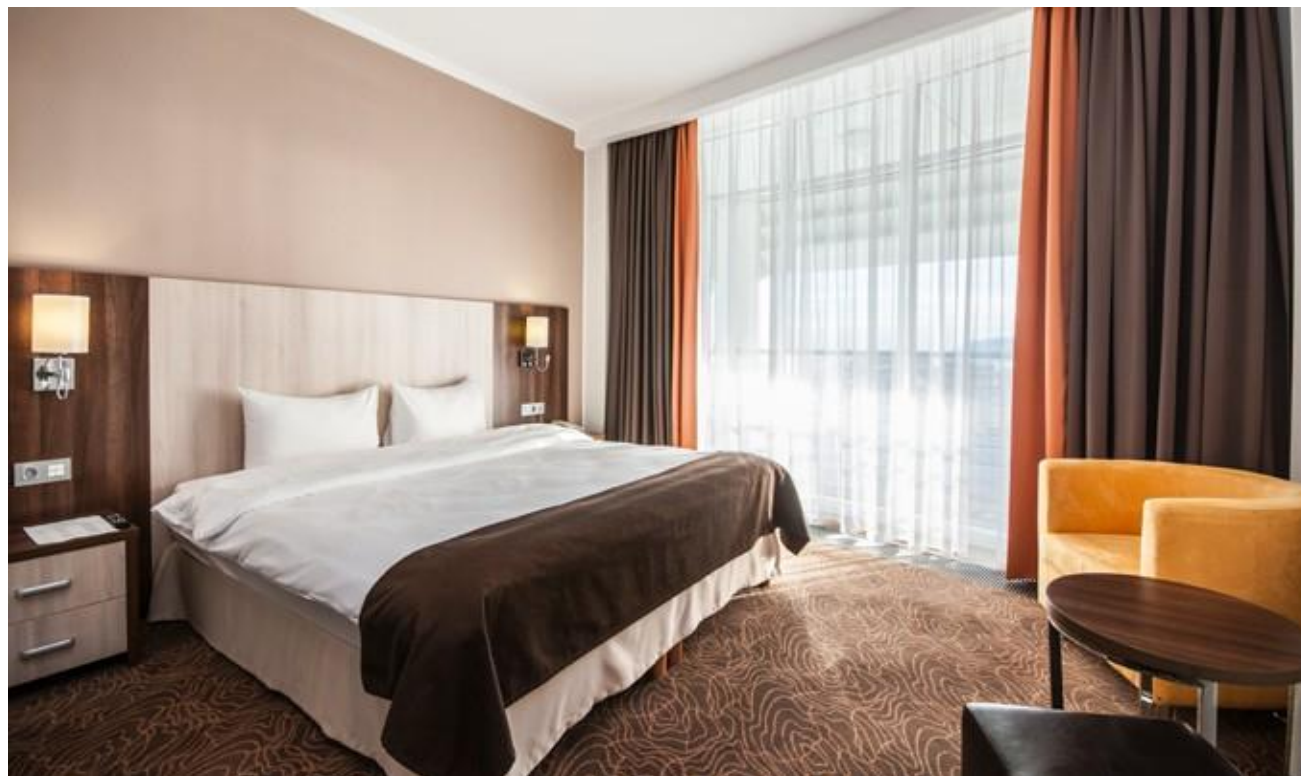

### Оснащение номера:

- 1, 2, 3, 4 местное размещение
- балкон
- двуспальная кровать и раскладной диван
- индивидуальная система климат-контроля
- телевизор и спутниковое TV
- телефон, сейф
- мини-холодильник
- чайник, чайная станция (чай, кофе, сахар)
- фен
- мыло, шампунь, гель для душа, лосьон для тела
- зубной набор, шапочка для душа
- швейный набор, щетка для одежды, рожок для обуви
- комплект полотенец, халат и тапочки
- бланк для заказа услуг прачечной
- утюг и гладильная доска