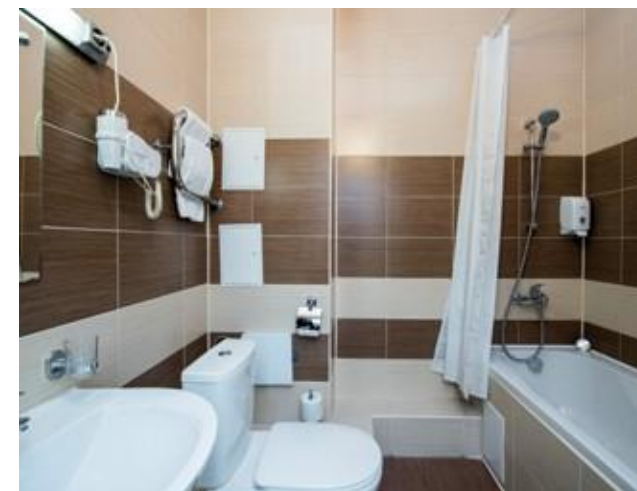

### Оснащение номера:

- 1 местное размещение
- балкон (не во всех номерах)
- одна кровать 90x200 см
- кондиционер
- телевизор
- спутниковое TV
- телефон
- письменный стол
- прикроватная тумба
- стул
- шкаф
- зеркало
- мини-бар
- чайник
- фен
- комплект полотенец