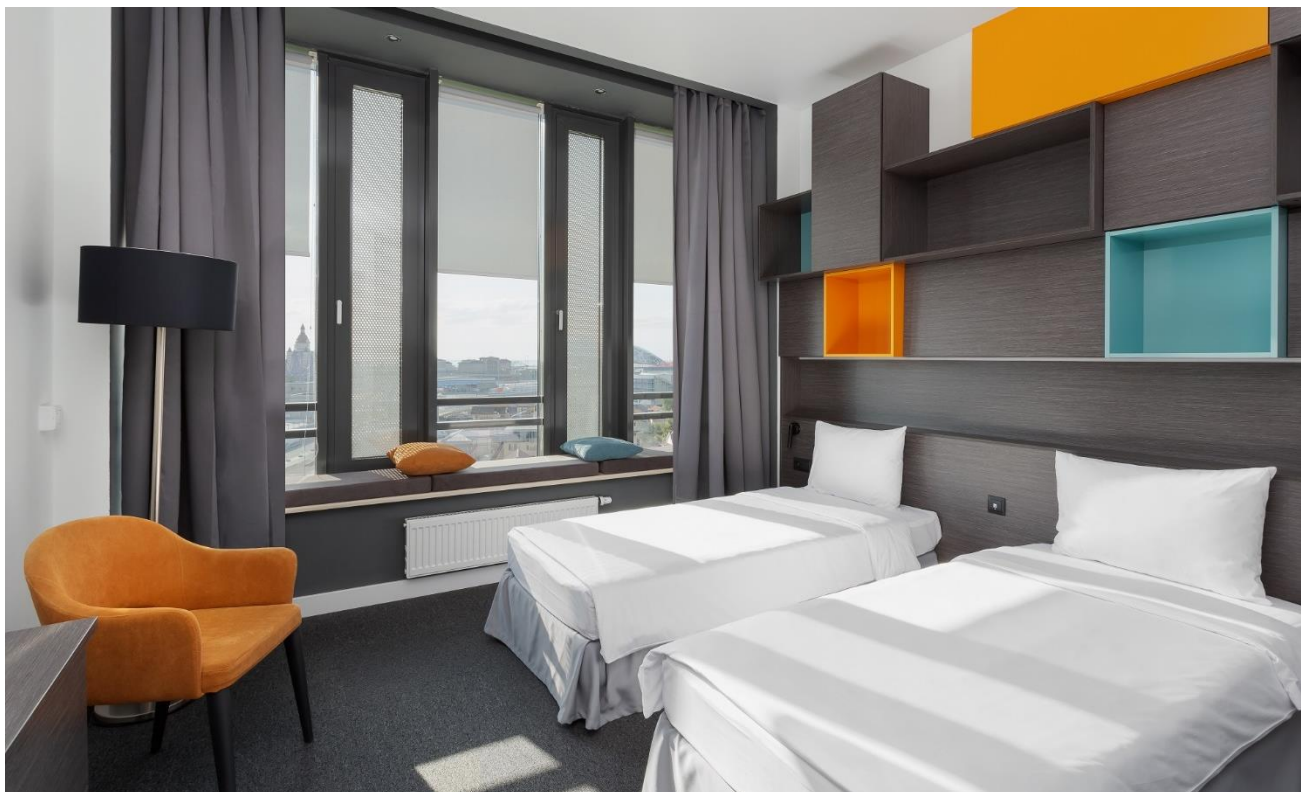

СТАНДАРТ 2- комнатный 6-местный с двухъярусной кроватью

Площадь: 41-48 м²
Комнат: 2

х6

Олимпийский парк,
Кавказские горы,
трасса Формула 1, вн. двор

Оснащение номера:

- 6 местное размещение
- одна двуспальная или две односпальная кровати и две двухъярусные кровати
- индивидуальная система климат-контроля
- телевизор и спутниковое TV
- телефон, мини-холодильник
- чайник и чайная станция (чай, сахар)
- фен, мыло, гель/шампунь в дозаторе
- комплект полотенец, тапочки
- бланк для заказа услуг прачечной

По запросу:

- детский манеж, швейный набор, салфетка и рожок для обуви

Дополнительно оплачивается:

- дополнительная кровать, халат, зубные и бритвенные наборы, доп. принадлежности